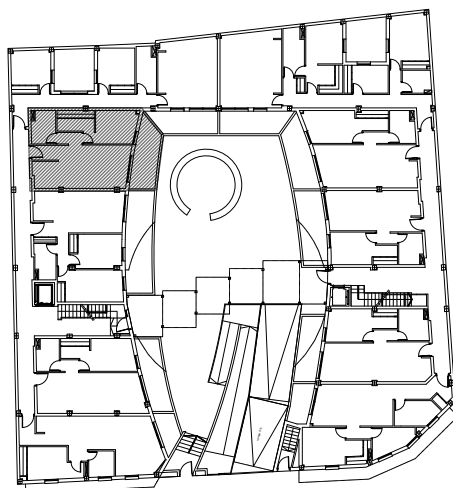

PLANTA BAJA

DIRECCIÓN

C/ Salvador Canet - Ronda Higinio Noja

APARTAMENTO PB-A04

PLANTA BAJA

CUADRO DE SUPERFÍCIES

Sup. Construida :	51.41 m ²
Sup. Útil-Terraza:	9.95 m ²

ESCALA GRÀFICA : 1/50