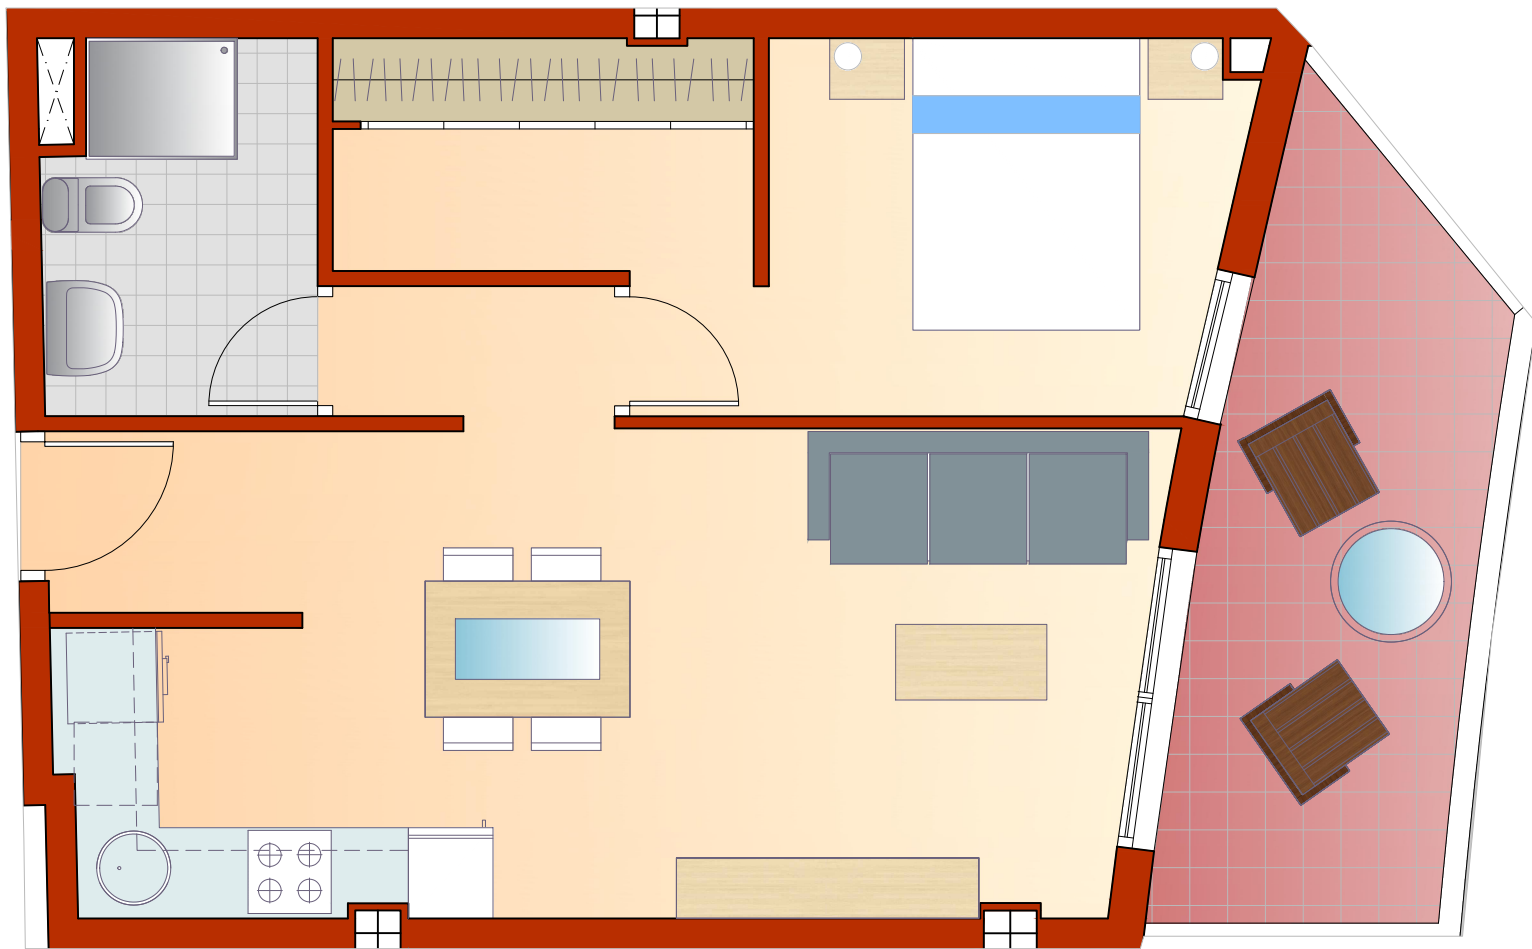

PLANTA BAJA

DIRECCIÓN

C/ Salvador Canet - Ronda Higinio Noja

APARTAMENTO PB-A04

PLANTA BAJA

CUADRO DE SUPERFÍCIES

Sup. Construida :	51.41 m ²
Sup. Útil-Terraza:	9.95 m ²

ESCALA GRÀFICA : 1/50